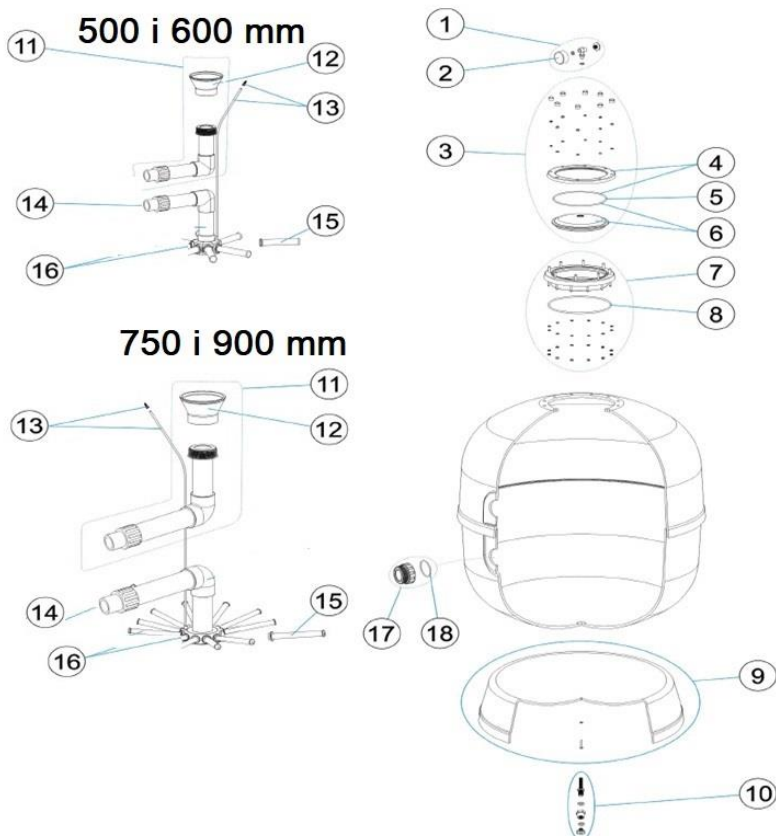

## FILTR Tebas BATTERY model 2017

Kod	Nazwa artykułu	Nr części	Cena netto w EUR/szt
e14509	odpowietrznik z manometrem	1	23,05
e86002	manometr gwint od spodu	2	7,06
e86004	pokrywa filtra Batory mod.2017	3	58,55
e86006	uszczelka pokrywy Batory cz.nr 5	5	6,54
e86008	kołnierz pokrywy filtra Batory cz.nr 7	7	94,63
e86010	uszczelka kołnierza pokrywy Batory cz.nr 8	8	11,45
e86012	podstawa filtra 500mm	9	48,00
e86014	podstawa filtra 600mm	9	60,46
e86016	podstawa filtra 750mm	9	85,29
e86018	podstawa filtra 900mm	9	109,14
e14512	spust wody	10	9,46
e14922	dolny rozdzielacz 8x1" do śr. 500 i 600m	16	19,00
e86034	dolny rozdzielacz 12x1" do śr. 750 i 900 mm	16	36,13
e14923	rurka szczelinowa 1" x 175mm do średnicy 500mm	15	1,80
e14924	rurka szczelinowa 1" x 225mm do śr.600mm	15	1,80
e14925	rurka szczelinowa 1" x 260mm do śr.750 mm	15	3,57
e14925 + e14930 + e14932	rurka szczelinowa 1" x do śr.900 mm	15	8,93
e14932	mufa połączeniowa 1"		2,35
e14930	przedłużenie 2 x 1"100mm		3,01
e86030	nypel wyjściowy 1 1/2" do śr.500 i 600 mm z uszczelką	17+18	13,18
e86032	nypel wyjściowy 2" do śr.750 i 900 mm z uszczelką	17+18	13,39
e86068	nypel z długim gwintem 1 1/2"	14	6,23
e86070	nypel z długim gwintem 2"	14	17,56